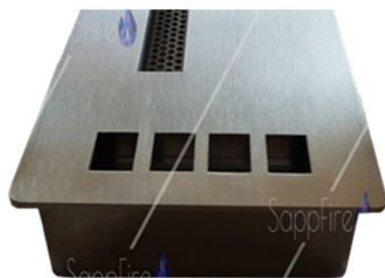

Цена от: 180 000р

SappFire

Производитель Биокаминов в России

8 (800) 100-47-41

Оригинальные Аксессуары

Арома отверстия

Используются для заправки биокамина арома-маслами. Наполняют помещение легким ароматом по вашему желанию!