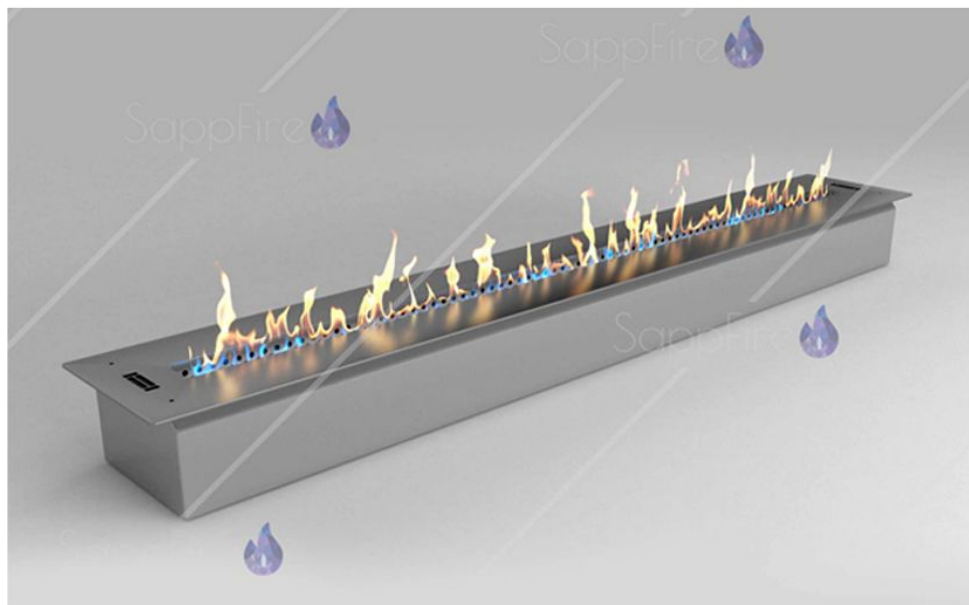

топка – шлифованная сталь

Материал: сталь в порошковой огнеупорной краске,

топка – шлифованная нержавеющая сталь

Тип биокамина: Встраиваемый

Линия огня топки: на заказ любого размера

Цена от: 38 000р

SappFire

Очаг – сталь в порошковой краске,

Топка – нержавеющая шлифованная сталь

Тип биокамина: напольный

Линия огня топки: 450-500 мм

(возможна другая на заказ)

Цена от: 58 500р

SappFire

Производитель Биокаминов в России

8 (800) 100-47-41

Топливные блоки

Габариты ВхШхГ: от 200мм и до 2500мм

Возможные габариты: ЛЮБЫЕ НА ЗАКАЗ

Топка – шлифованная сталь

Материал: сталь в порошковой огнеупорной краске,

топка – шлифованная нержавеющая сталь